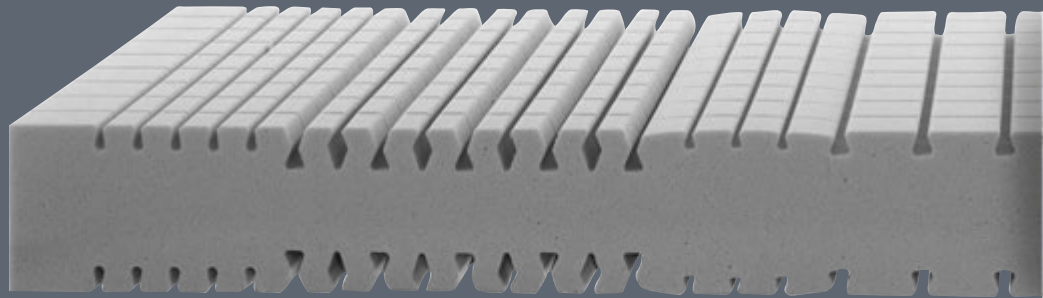

Die Basic Serie

Flexibilität und Festigkeit genau an den richtigen Stellen sind mitverantwortlich dafür, wie gut sich der Körper im Schlaf regenerieren kann. Basic Matratzen bieten mit ihren verschiedenen Varianten für jeden Schlaftyp eine ergonomische Lösung.